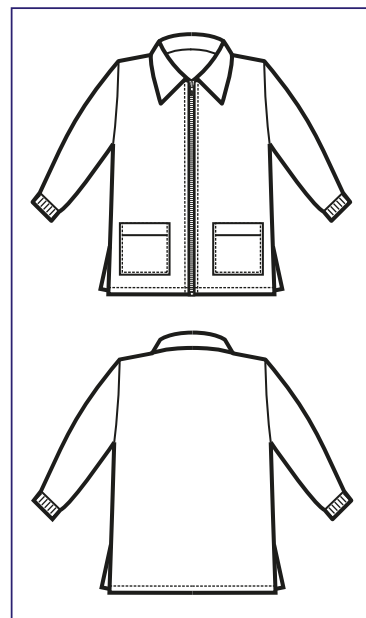

000601
BLUSA PINOCCHIO
UNISEX
65% polyester
35% cotton
125 gr/m²
6 • 7 • 8 • 9 • 10 • 11 anni
NERO