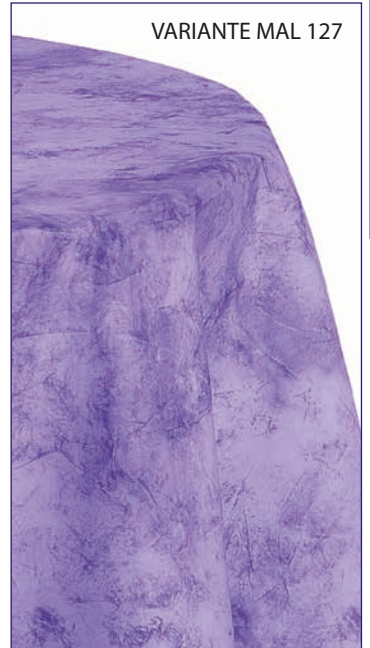

VARIANTE PAS 204

VARIANTE PAS 203

VARIANTE MAL 127